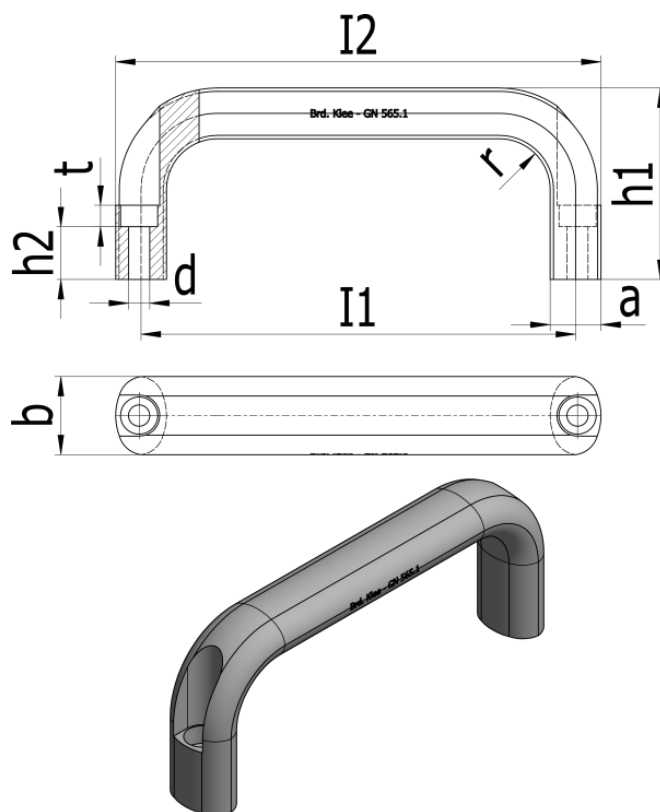

Varenummer: 20565120100BL

Beskrivelse: E+G Bøjlegreb GN 565.1-20-100-BL

Mål

$a = 13$

$b = 20$

$d = 5.4$

$h_1 = 49$

$h_2 = 13.5$

$I_1 = 100$

$I_2 = 112$

$r = 13$

$T_{min} = 5.5$

Vægt i (g) = 87